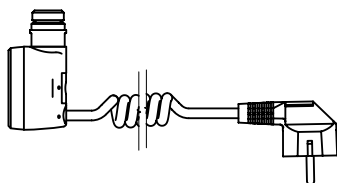

Dostępne moce:

300 W, 400 W, 600 W