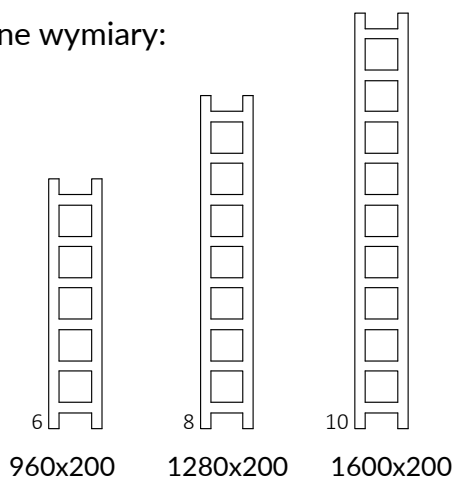

Podłączenie:

Dostępne kolory:

Dostępne wymiary:

915x500

1110x500

ROLO HANGER

Szybki Grzejnik 

Podłączenie:

Dostępne kolory:

RAL 9016
MATT

RAL 9005
MATT

Dostępne wymiary:

EASY

Szybki Grzejnik

Podłączenie:

Dostępne kolory:

RAL 9016
MATT

RAL 9005
MATT

Dostępne wymiary:

PERŁA 

Szybki Grzejnik 

Podłączenie:

Dostępne kolory:

Dostępne wymiary: