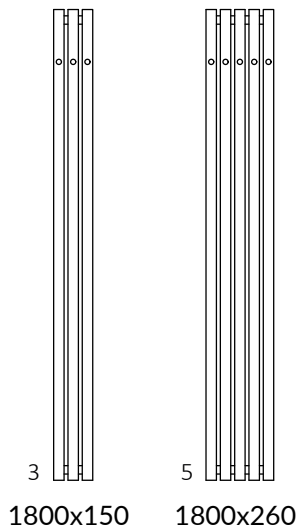

ROLO HANGER

Szybki Grzejnik

Podłączenie:

Dostępne kolory:

RAL 9016
MATT

RAL 9005
MATT

Dostępne wymiary: