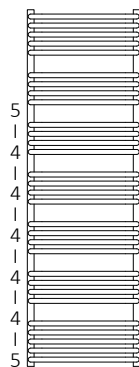

Szybki Grzejnik

Podłączenie:

Dostępne kolory:

RAL 9016
MATT

RAL 9005
MATT

Dostępne wymiary:

760x500

1140x500