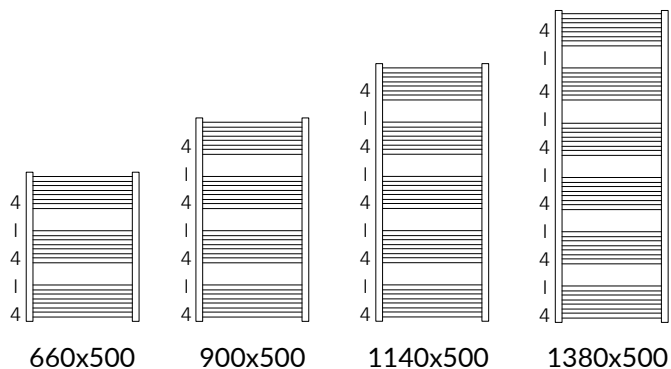

10

1310x500

FIONA

Szybki Grzejnik

Podłączenie:

Dostępne kolory:

Dostępne wymiary:

ALEX

Szybki Grzejnik

Podłączenie:

Dostępne kolory:

RAL 9016
MATT

RAL 9005
MATT

Dostępne wymiary:

760x500

1140x500