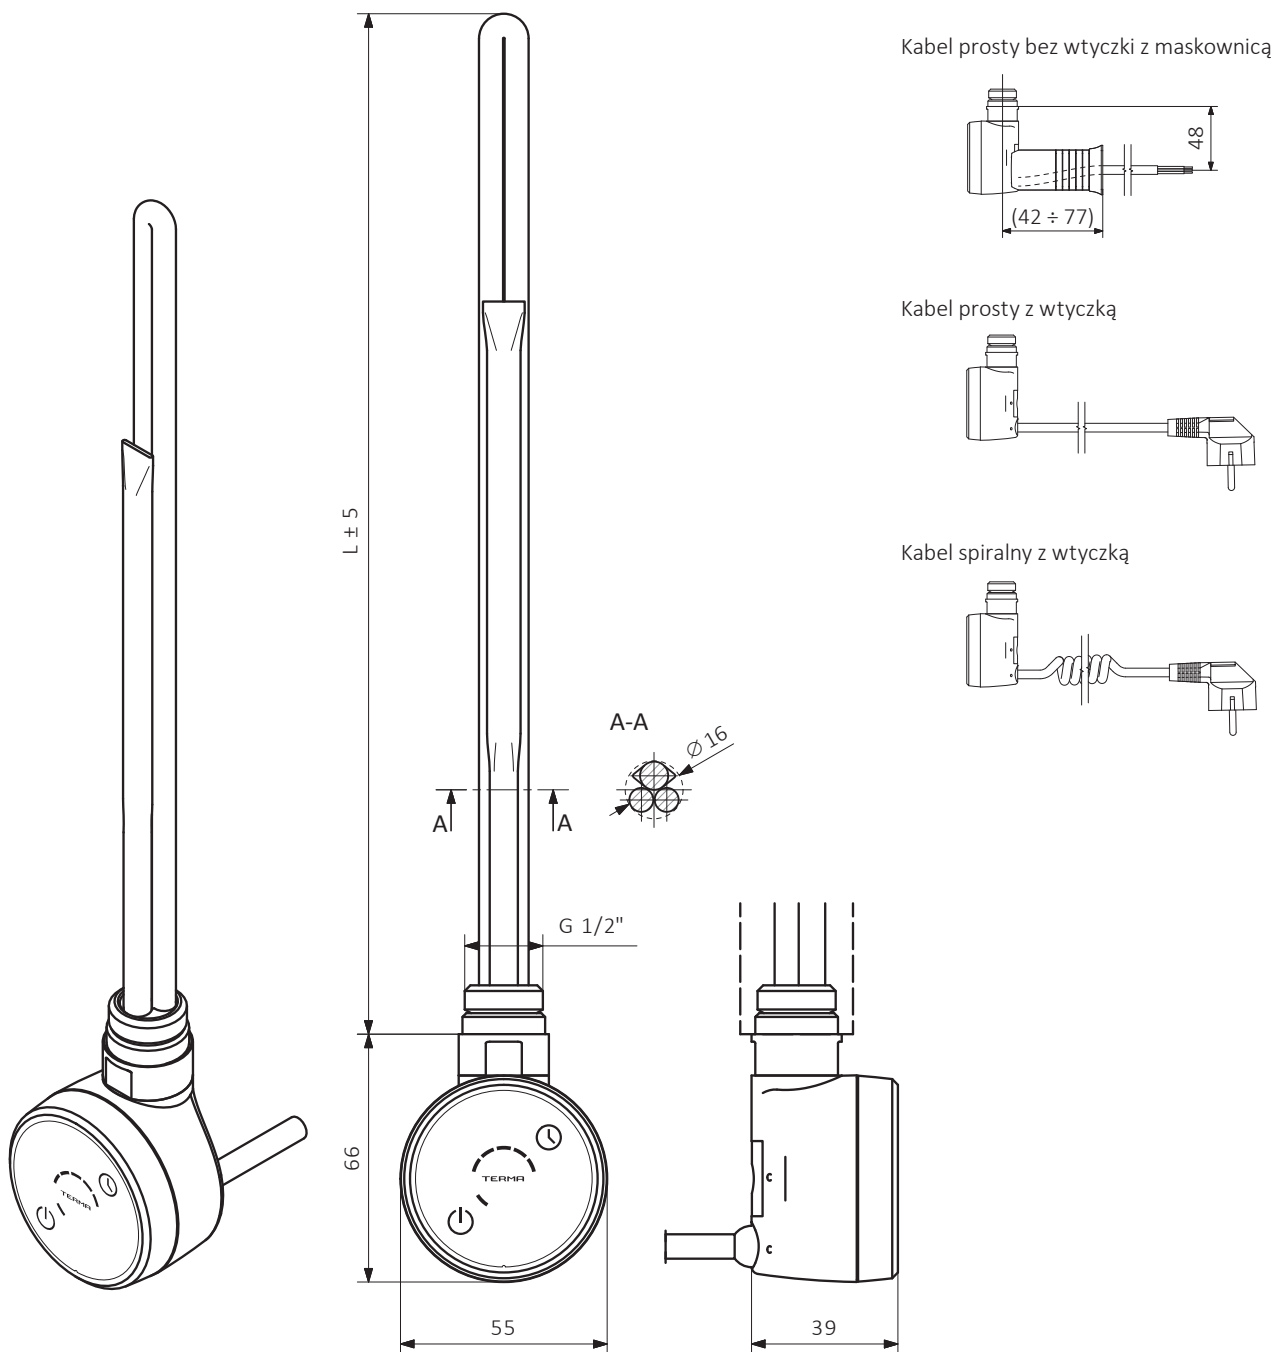

Design

Wersja z kablem prostym bez wtyczki wyposażona jest w maskownicę kabla zasilającego.

Kolor

Dostępne kolory: biały, silver, chrom, czarny, gold oraz brass. Grzałka oferowana także w każdym kolorze z palety RAL przy jednorazowym zamówieniu dowolnych grzałek w ilości min. 100 szt. w jednym kolorze.

Dane techniczne:

Zasilanie:	230 V / 50 Hz
Klasa ochrony urządzenia:	Klasa I
Przyłącze grzejnikowe:	G 1/2"
Stopień ochrony obudowy [IP]:	IPx5

Tabela konfiguracji:

Przykładowy kod zamówienia: **WE**DRY**04** **T**SMA**W**

kod mocy kod koloru kod typu kabla
kod modelu kod opakowania

Elementy kodu zaznaczone kolorem niebieskim.

Model	Moc [W]	Opakowanie	Kolor	Typ kabla
WE DRY DRY	01 120	F folia gładka	916 Biały	W Kabel prosty z wtyczką
DYT DRY + trójnik	02 200	T tuba	SMA Silver	M Kabel prosty bez wtyczki z maskownicą
	03 300		CRO Chrom	U Kabel spiralny z wtyczką
	04 400		905 Czarny	
	06 600		BRA Brass	
	08 800		GPO Gold	
	10 1000			
	12 1200			

L [mm]	315	275	300	335	365	475	565	660
Moc [W]	120	200	300	400	600	800	1000	1200